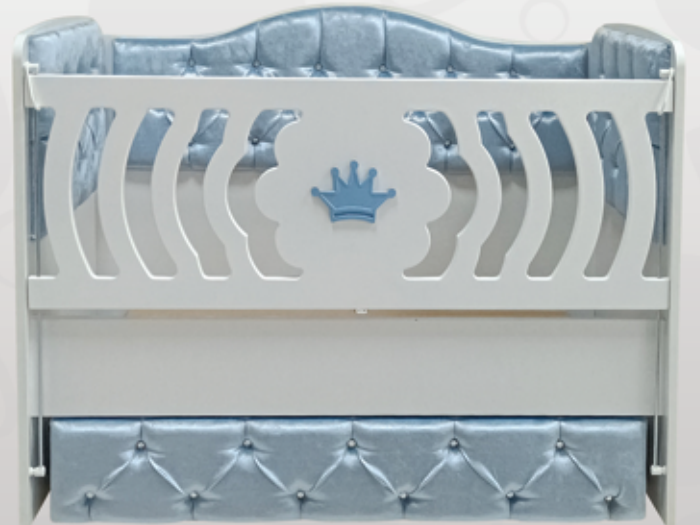

60 x 120 cm 2 ekmeceli

KOD IŐIKLI

60 x 120 cm 2 ekmeceli

KOD TEPE

60 x 120 cm 4 ekmeceli

KOD / YUYA KAPİTONELİ

Sütlü

KOD FERAH

60 x 120 cm Tek ekmeceli

KOD / SULTAN

60 x 120
YUYA
AYAKLI BEŞİK

PEMBE

BEYAZ

GÜMÜŞ YALDIZ

MAVİ

- 0-4 Yaş Grubu -
- 11 cm Ayak Yüksekliği -
- Kolay Temizleme Avantajı -
- Ektra İç Hacim -

ÖLÇÜLERİ

Genişlik : 124 cm
Yükseklik : 115 cm
Derinlik : 66 cm

KOD / MÜHÜR

60 x 120
YUYA
AYAKLI BEŞİK

GÜMÜŞ YALDIZ

PEMBE

BEYAZ

ALTIN YALDIZ